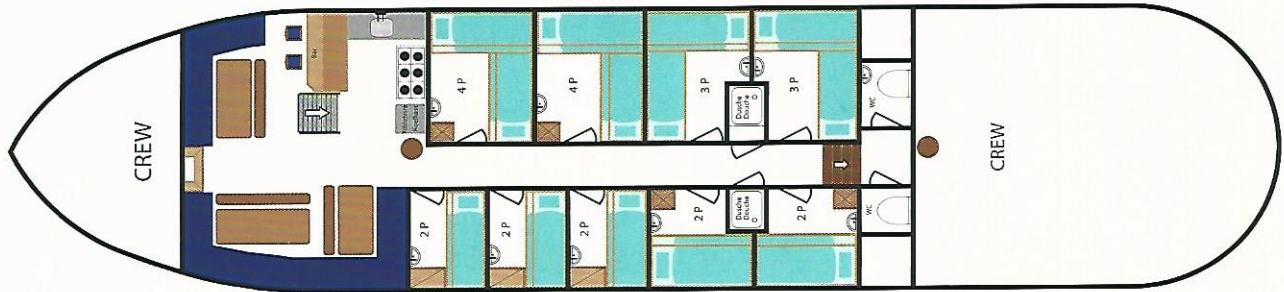

Segelfreizeit Wattenmeer 2018

Jugend- und
Bürgerhaus
„Der Bahnhof“
Ev. Jugend
Friedrichsdorf

29.07. – 05.08.2018

Anmeldung:
Wir bitten frühzeitig um eine verbindliche Anmeldung bis zum 15.03.2018. Im April gibt es dann eine Anmeldebestätigung und weitere Informationen zu den Vortreffen und der Bezahlung. Wir wissen, dass es für einige Familien nicht einfach ist, die Kosten für eine Freizeit aufzubringen. Bitte sprechen Sie uns an, wir finden zusammen eine Lösung.

Anmeldung Jugendfreizeit

Jugend- und Bürgerhaus
„Der Bahnhof“
z. H. Marieke Eickhoff

Isselhorster Str. 248
33335 Gütersloh

Ev. Jugend Friedrichsdorf
z. H. Kirsten Förste

Brackweder Str. 25a
33335 Gütersloh